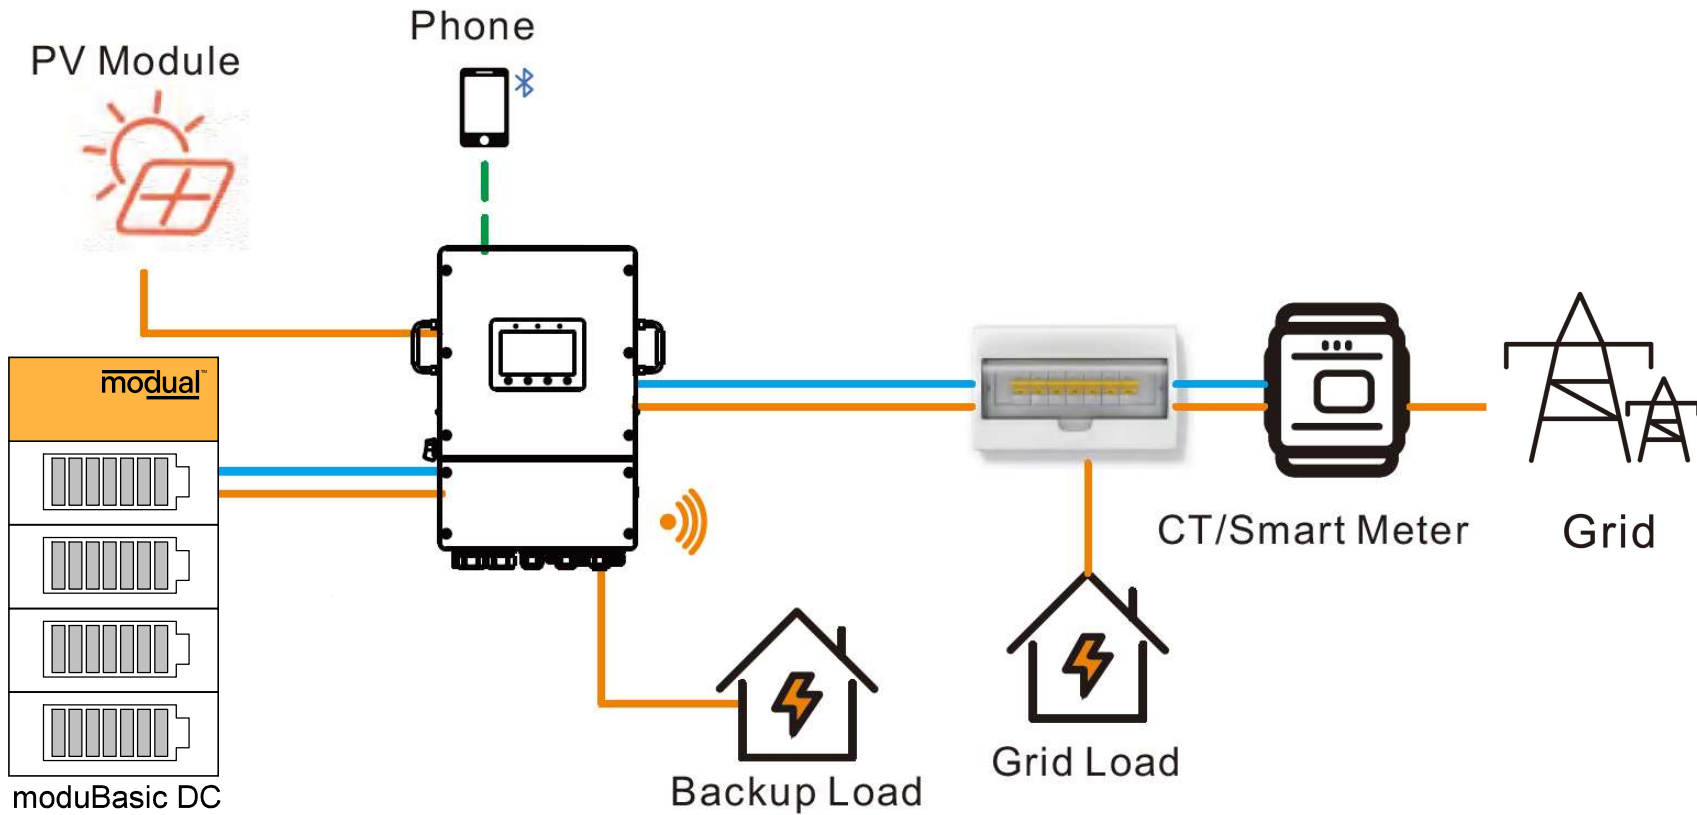

Schema ohne EMS

Achtung!
Dieses Schema ist ein Prinzipschema
und kann nicht bedingungslos auf jede
Installation angewendet werden.

Version description	Revision	Date	Editor
Schema erstellt	1.0	23.07.2025	P.Tschupp
Review	1.0	11.09.2025	T. Ziegler