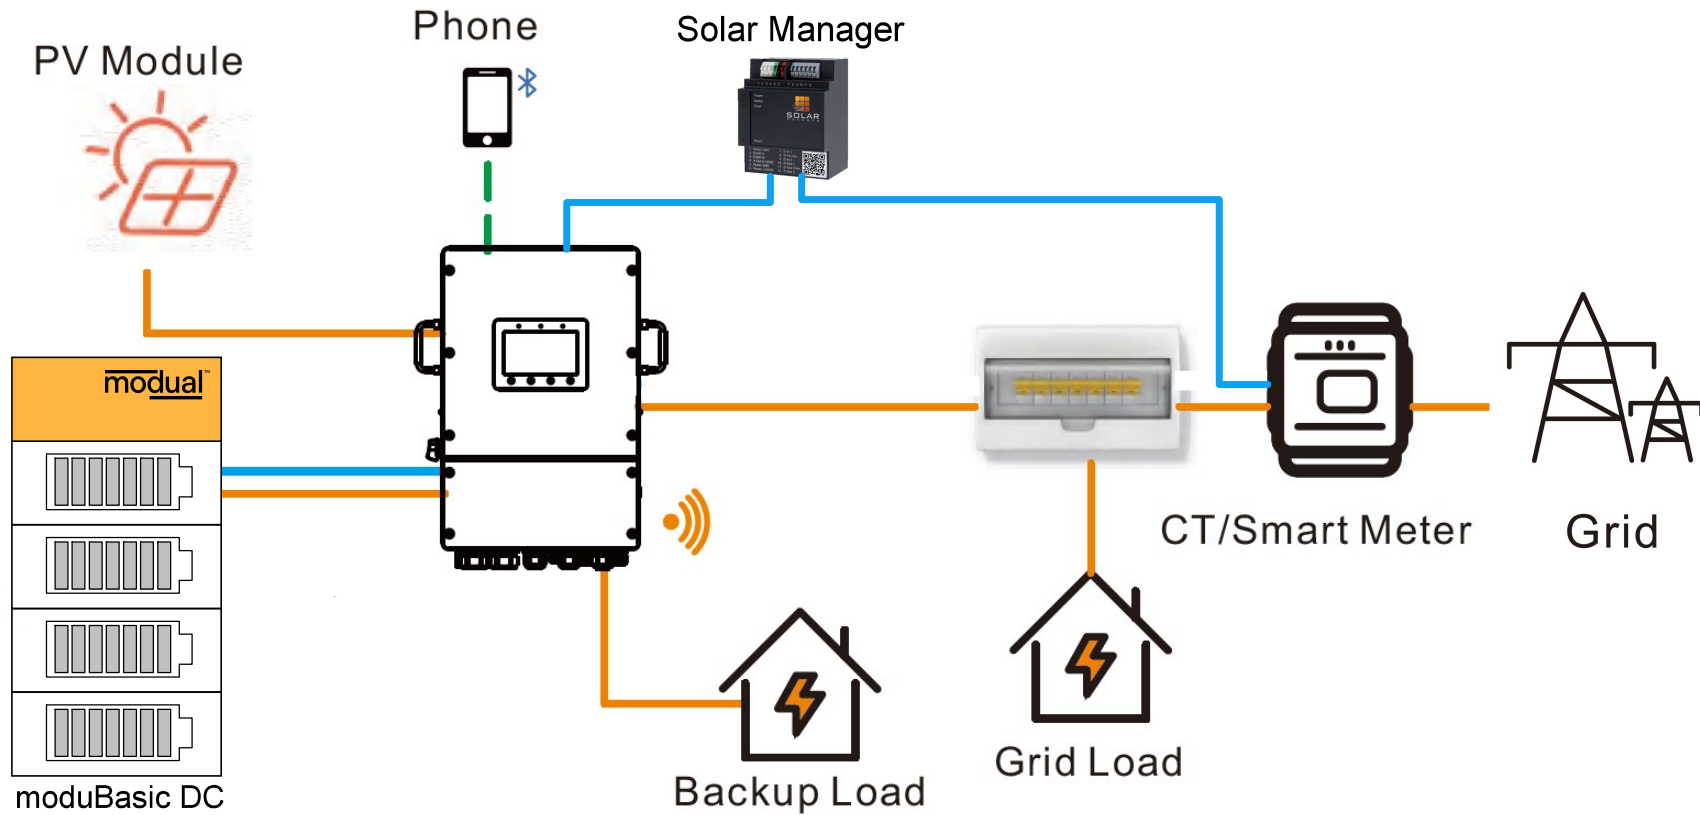

Schema mit EMS

Achtung!
Dieses Schema ist ein Prinzipschema
und kann nicht bedingungslos auf jede
Installation angewendet werden.

Version description	Revision	Date	Editor
Schema erstellt	1.0	23.07.2025	P.Tschupp
Review	1.0	11.09.2025	T. Ziegler

modual AC Set Solis

Modual AG
Seewenstrasse 13, 6440 Brunnen
AC Set_Solis.spl8
sPlan 8.0
Printed: 11.09.2025

Drawing-Nr.: Z-2025-07, v0.1

modual^{TM}

Kopie von Schema

Format A3
Sheet Nr. 2
Pages 8